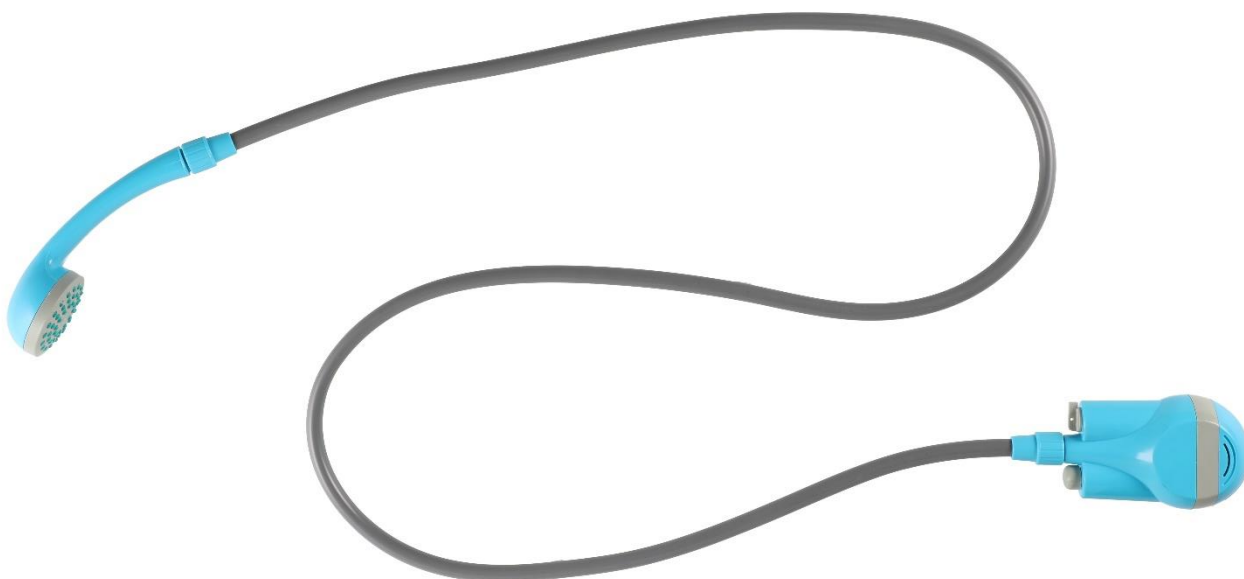

Kätevä ladattava retkisuihku

Ladattava Retki- ja mökkisuihku

Ladattava retkisuihku retkeilyyn ja kesämökeille. Suihkun avulla peseytyminen onnistuu ilman juoksevaa vettä. Aseta pumppu vesiastiaan, kytke suihkupäähän ja suihku on käytettävissä missä tahansa. Pumppu ladataan USB-kaapelilla (sisältyy) sekä esim. matkapuhelimen laturilla (ei sisälly). Käyttöaika täyteen ladatulla akulla n. 60 minuuttia. Virtaama n. 3 litraa minuutissa. Letkun pituus 1,8 m. Pakkaus sisältää pumppun, suihkupään, letkun, USB-latauskaapelin sekä suihkupidikkeen, jonka voi asentaa imukupilla, kiinnityskoukulla tai ruuvaamalla. 3,7V 2,0A. 2200mAh litiumakku. Takuu 1 vuosi.